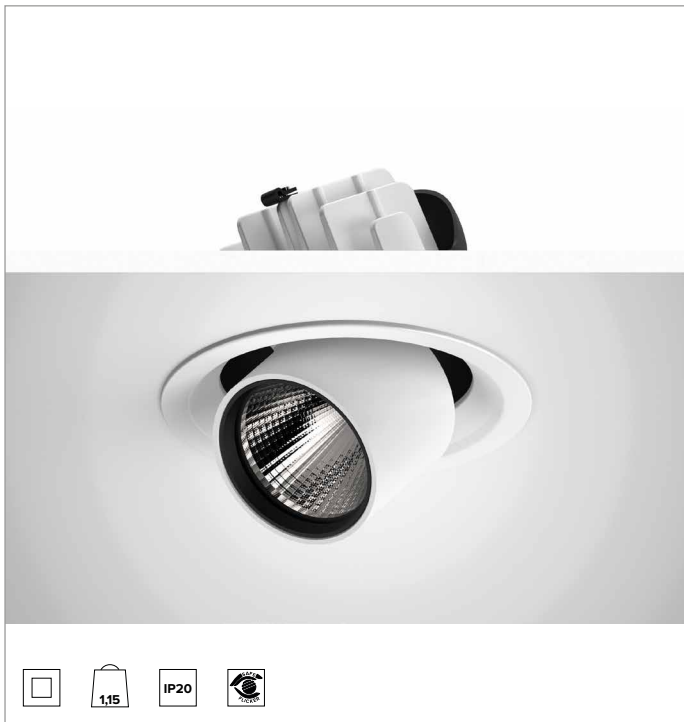

1T9126EL | CTEVO HERAUSZIEHBAR 162

Herausschwenkbarer LED-Einbaustrahler

	2700K	H(m)	D(m)	Emax(lx)		
	Ra90			47°		
	Fixture Power	55W	1	0.87	8637	
	Source Flux	6152lm	2	1.74	2159	
	Fixture Flux	4949lm	3	2.61	960	
	Efficacy	90lm/W	4	3.48	540	
TS1317	I _{max} =1407cd/klm	I _{max}	8655cd	5	4.34	345

BELEUCHUNGSTECHNISCHE MERKMALE

MWFL - Präzisionsoptik mit Cut-Off-Ring aus schwarzem Silikon. Reflektor mit konvexen Facettierungen aus spiegelndem anodisiertem Aluminium und holografischem Diffusorfilter. UGR<19 (EN 12464-1).
Optik: REFLEKTOR
Abstrahlwinkel: MWFL
Optische Effizienz: 80%
Leuchten-Lichtstrom: 4949lm
Lichtausbeute: 90lm/W
Fotobiologische Sicherheit: Risikogruppe 1 (RG 1 = geringes Risiko)

MECHANISCHE MERKMALE

Gehäuse und Wärmeabführung aus weiß lackiertem Druckguss-Aluminium. Gelenk-Rotationssystem auf Scharnieren mit Ausrichtungsmöglichkeit auf vertikaler Ebene um -25°/+75° und auf horizontaler Ebene um 355° mit manuellem Feststellsystem. Trim-Version mit integriertem weißem Ring.
Farbe und Oberfläche: Kreideweiß
Gewicht: 1,15Kg
Schutzart: IP20